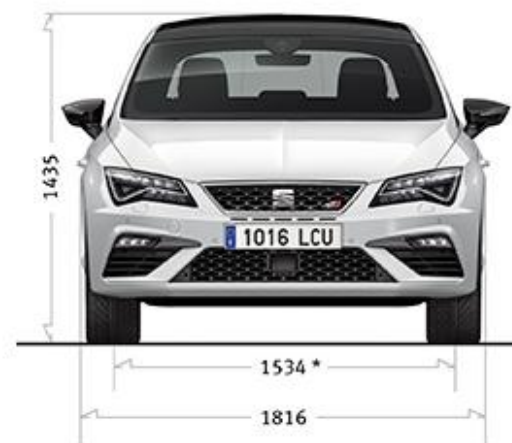

DIMENZIJE VOZILA

ZAPREMINA PRTLJAŽNIKA (lit.) 380

ZAPREMINA REZERVOARA ZA GORIVO (lit.) 50